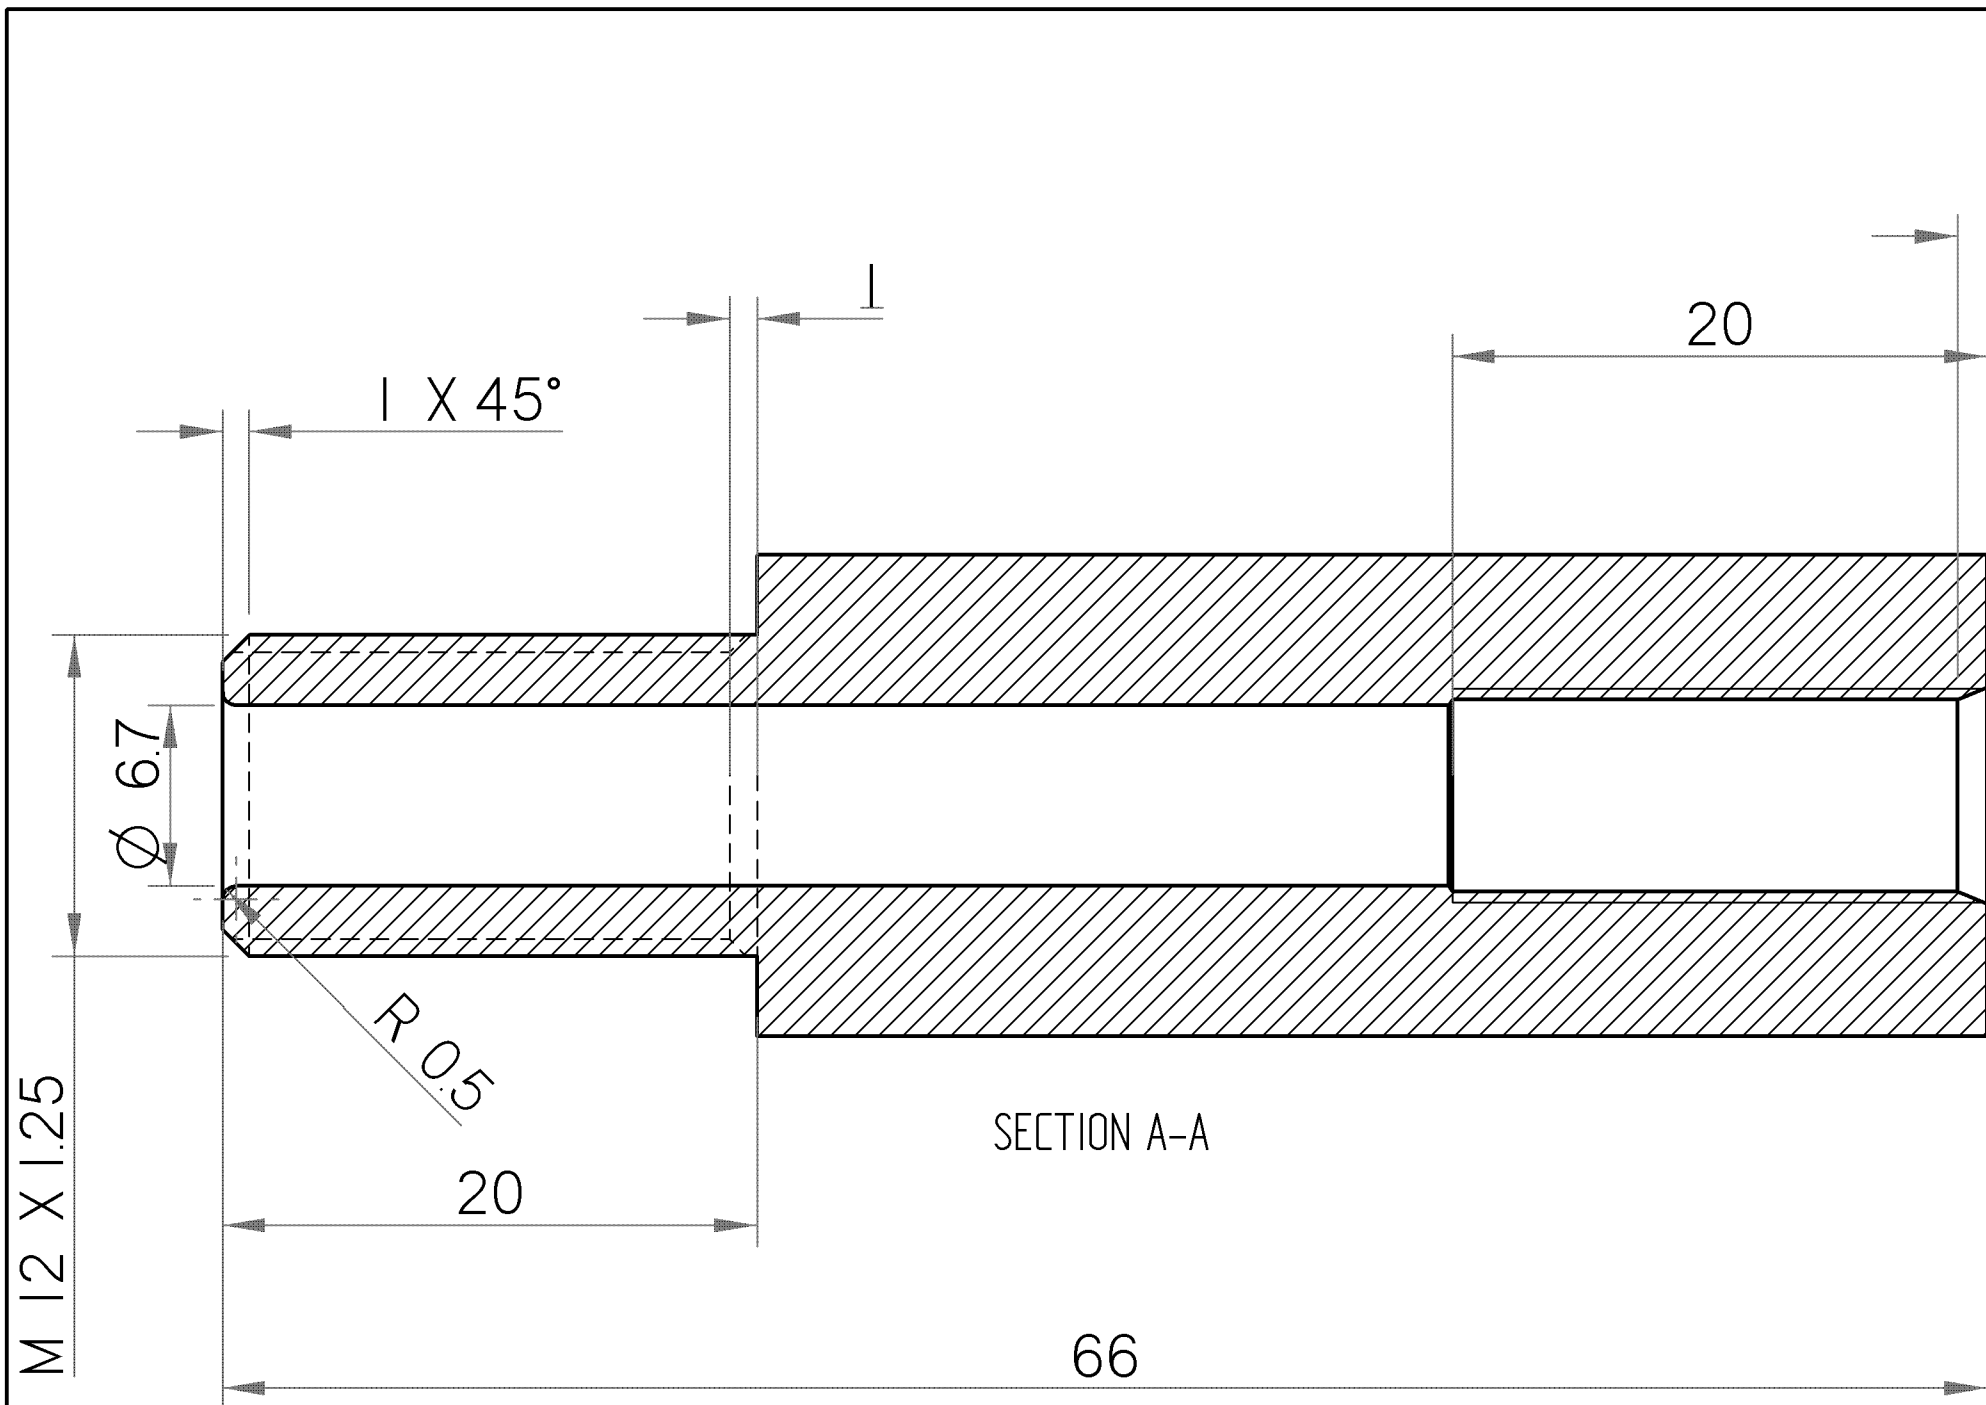

SECTION A-A

ECHELLE
4:1

ECHELLE
3,00:1

ADAPTATEUR PETIT CLIGNO SPRINT 900cc	ENTRETOISE CLIGNO AV PLASTIQUE NOIR (POM)
---	--

	ALUMINIUM			
TRIUMPH SPRINT	RALLONGE CLIGNO AV			
900cc	Adaptateur mini cligno			