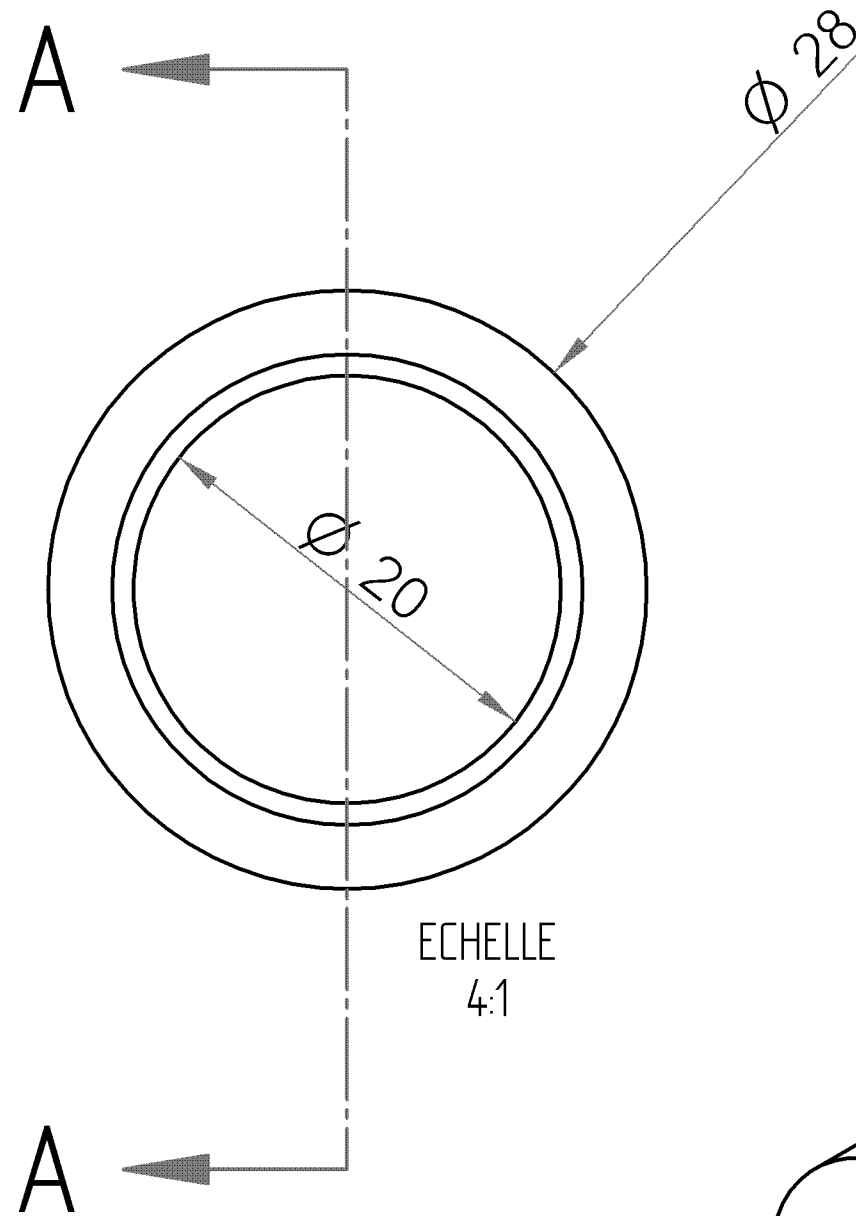

SECTION A-A

ECHELLE
4:1

ECHELLE
3,00:1

ADAPTATEUR PETIT CLIGNO SPRINT 900cc	ENTRETOISE CLIGNO AV PLASTIQUE NOIR (POM)
---	--

	ALUMINIUM			
TRIUMPH SPRINT	RALLONGE CLIGNO AV			
900cc	Adaptateur mini cligno			