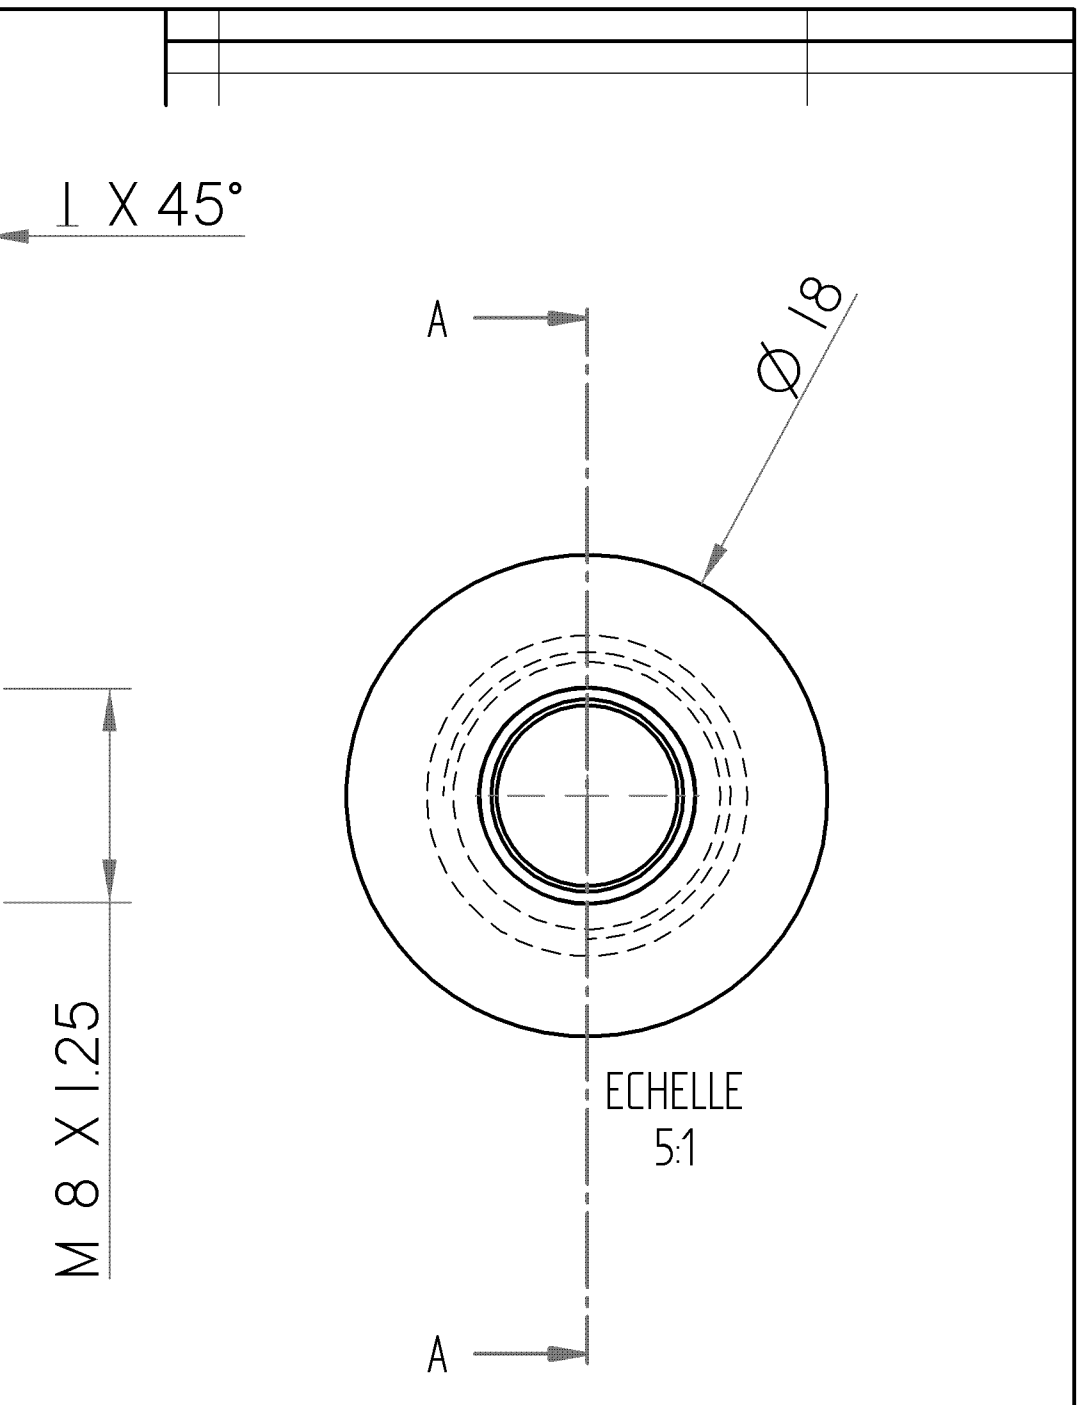

SECTION A-A

ECHELLE
4:1

ECHELLE
3,00:1

ADAPTATEUR PETIT CLIGNO SPRINT 900cc	ENTRETOISE CLIGNO AV PLASTIQUE NOIR (POM)
---	--

	ALUMINIUM			
TRIUMPH SPRINT	RALLONGE CLIGNO AV			
900cc	Adaptateur mini cligno			